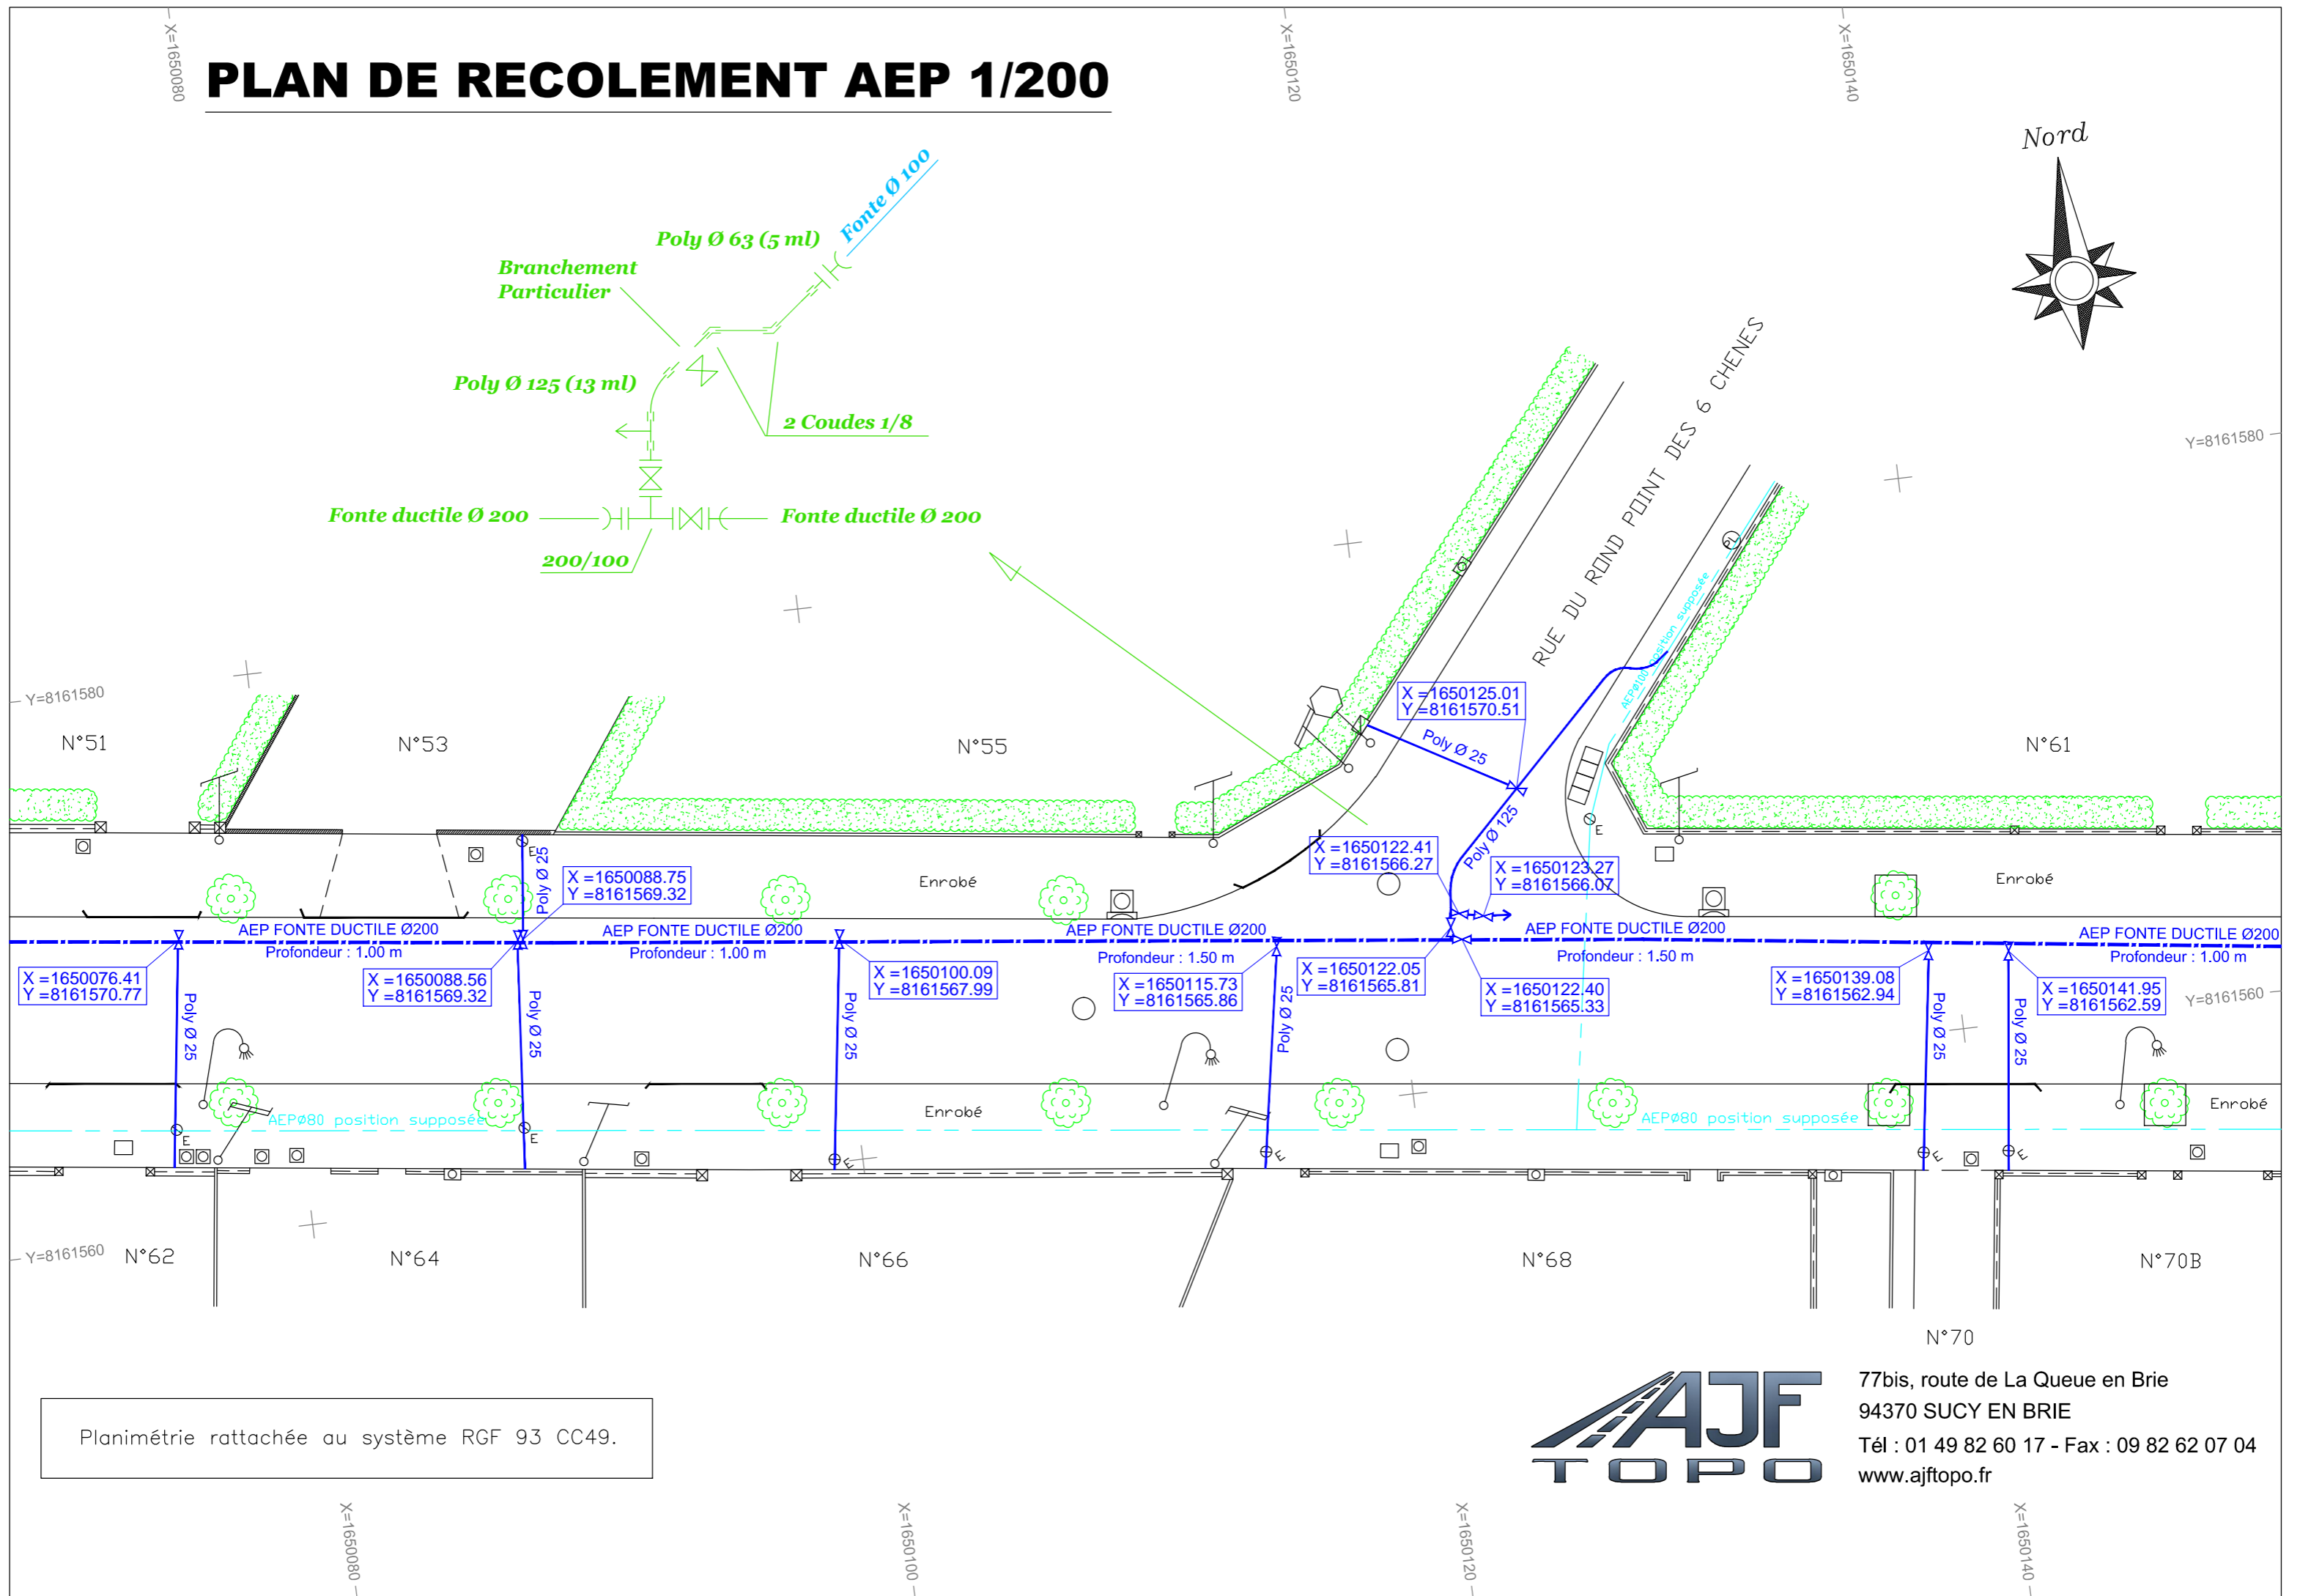

PLAN DE RECOLEMENT AEP 1/200

77bis, route de La Queue en Brie
 94370 SUCY EN BRIE
 Tél : 01 49 82 60 17 - Fax : 09 82 62 07 04
 www.ajftopo.fr