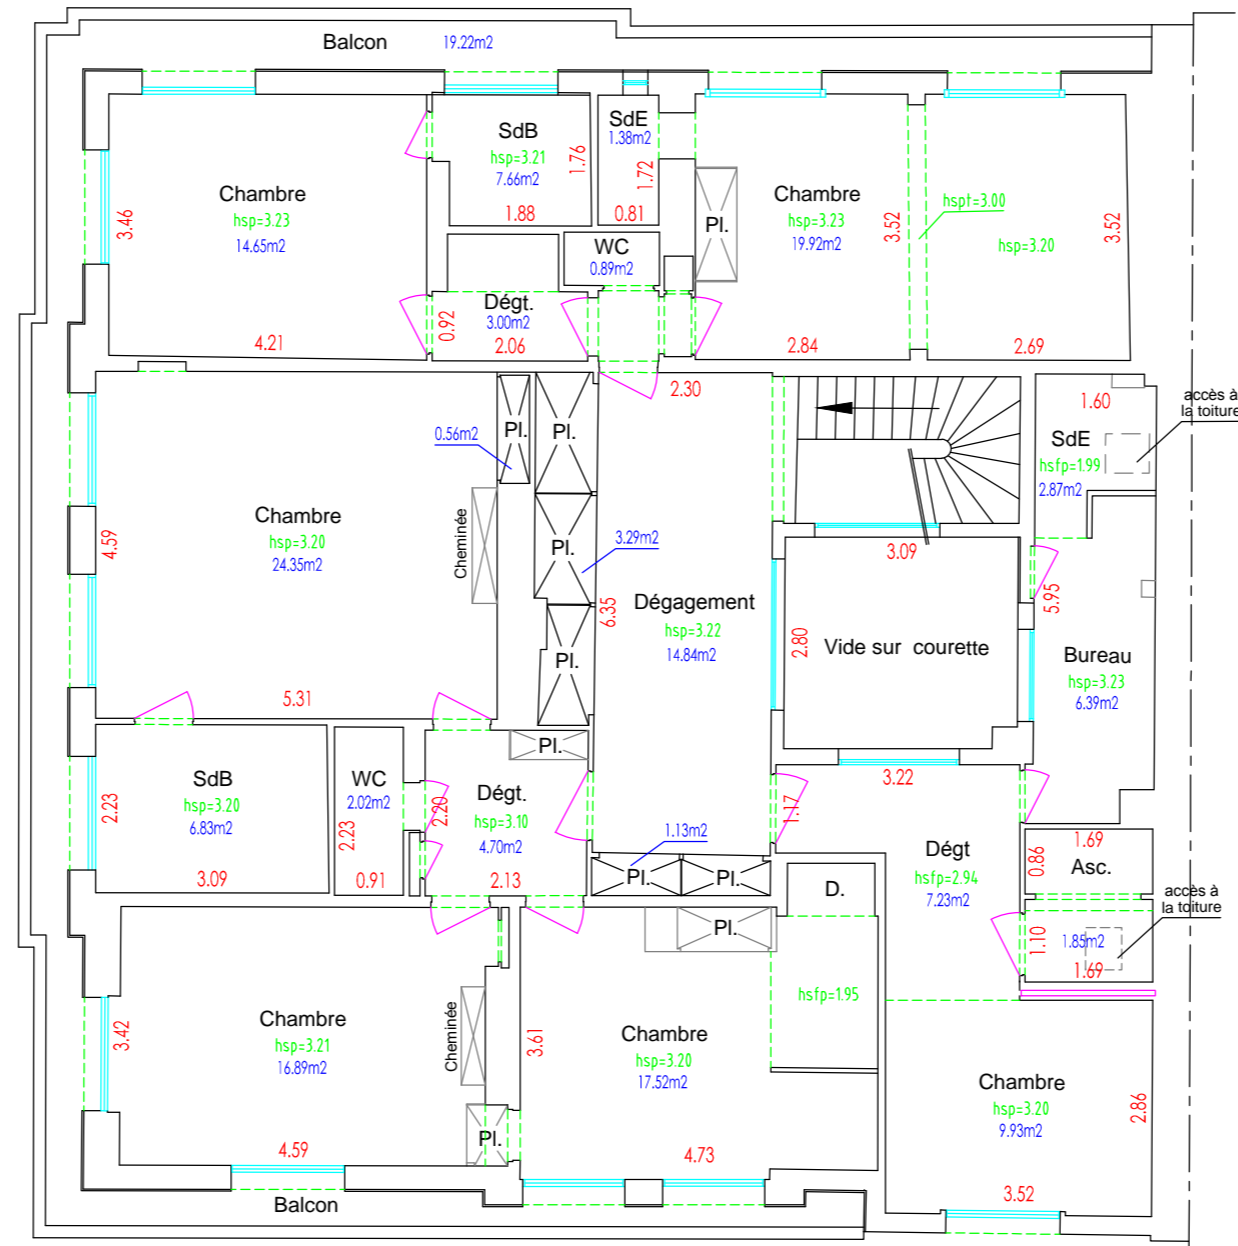

# PLAN D'INTERIEUR 1/100

Boulevard de Versailles

## Légende

- hsp=hauteur sous plafond
- hspt=hauteur sous poutre
- hsf=hauteur sous faîtage
- hsm=hauteur sous mezzanine
- h=hauteur

Boulevard

Maréchal

Foche

77bis, route de La Queue en Brie  
 94370 SUCY EN BRIE  
 Tél : 01 49 82 60 17 - Fax : 09 82 62 07 04  
 www.ajftopo.fr